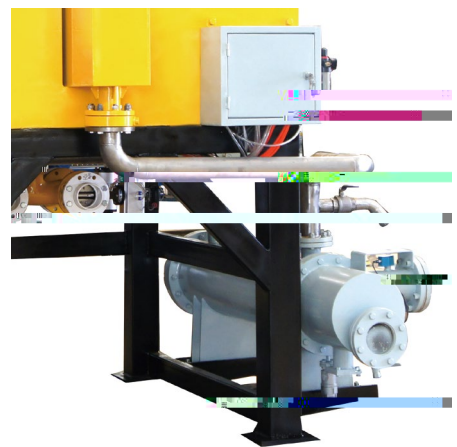

Host Link

:

	HTDZ- 520F	HTDZ- 780F	HTDZ- 1000F	HTDZ- 1200F	HTDZ- 1500F	HTDZ- 1750F	HTDZ- 2000F	HTDZ- 2500F
T	1.0							
ACV	380							
DCA	224	300	310	420	530	540	600	990
KW	81	109	115	180	240	245	255	295
mm	520	780	1000	1200	1500	1750	2000	2500
m ³ /h	15 25	30 40	50 70	70 90	90 140	100 160	120 200	170 280
	15 30							
	- 24 200							
mm L×W×H	3230× 2840× 3150	3490× 3200× 3580	3350× 3340× 3680	4000× 3940× 3850	4830× 4170× 4780	5680× 4830× 5980	4710× 4520× 5350	7400× 6000× 8630

	HTDZ- 520AF	HTDZ- 780AF	HTDZ- 1000AF	HTDZ- 1200AF	HTDZ- 1500AF	HTDZ- 1750AF	HTDZ- 2000AF	HTDZ- 2500AF
T	1.5					1.3		
ACV	380							
DCA	224	370	350	420	530	540	600	990
KW	81	146	130	180	240	245	255	295
mm	520	780	1000	1200	1500	1750	2000	2500
m ³ /h	8 15	15 30	20 50	30 60	50 80	55 100		