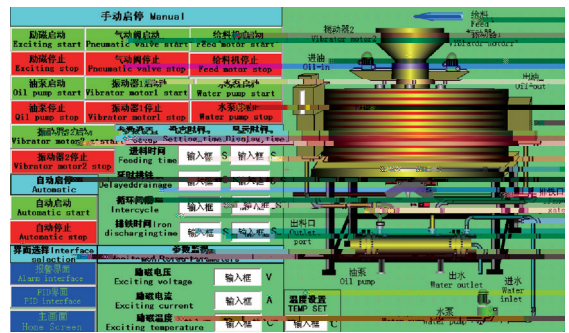

8%

0.6T

IP54.

Host Link

PID (

	DCFJ- 150	DCFJ- 300	DCFJ- 450	DCFJ- 600	DCFJ- 800	DCFJ- 1000
T	0.4/0.6					
mm	150	300	450	600	800	1000
ADC	70	80	110	150	160	335
kW	25	35	40	50	65	120
kW	0.09× 2	0.75× 2	1.1× 2	1.5× 2	2.2× 2	2.2× 2
kg	4200	6500	9200	10500	18500	21200
t/h	0.2 0.5	1 2	2 4	4 6	6 8	8 10