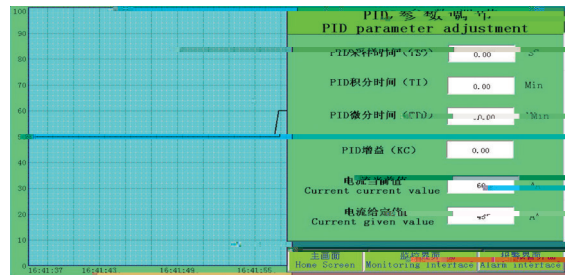

8%

0.6T

IP54.

Host Link

PID (

	DCFJ- 150	DCFJ- 300	DCFJ- 450	DCFJ- 600	DCFJ- 800	DCFJ- 1000
T	0.4/0.6					
mm	150	300	450	600	800	1000
ADC	70	80	110	150	160	335
kW	25	35	40	50	65	120
kW	0.09× 2	0.75× 2	1.1× 2	1.5× 2	2.2× 2	2.2× 2
kg	4200	6500	9200	10500	18500	21200
t/h	0.2 0.5	1 2	2 4	4 6	6 8	8 10