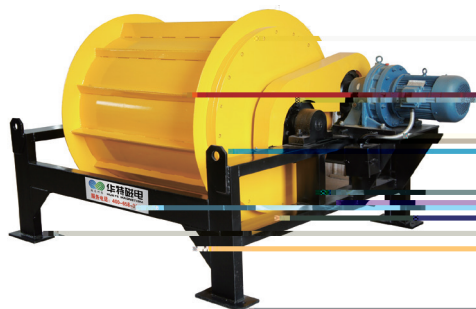

适用范围:

技术特点:

5

主要技术参数:

	mm	mm	kW	Kg
RCY- SX- 63/ 65	650	Ø 630x800	3	0.7
RCY- SX- 63/ 80	800	Ø 630x1000	3	0.9
RCY- SX- 80/ 80	800			
	1200	Ø 1200x1450	7.5	3.1
RCY- SX- 120/ 120	1200	Ø 1200x1450	7.5	3.5
RCY- SX- 120/ 140	1400	Ø 1400x1700	11	4.6
RCY- SX- 140/ 160	1600	Ø 140x1900	15	6